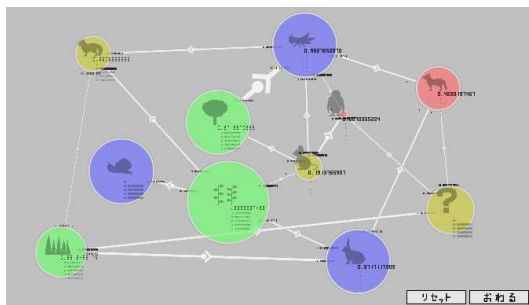

参考：「サイエンス・ワークス ～科学者のしごと」展示概要

場 所 つくばエキスポセンター 1階展示場
公開日 2007年4月18日(水)
展示名 「サイエンス・ワークス ～科学者のしごと」

< 1 . 科学者のしごと >

古今東西の科学者たちの、現代に語り継がれるエピソードを通じて、その発想のカギを探ります。エピソードは黒いテーブルに隠されており、来館者は1つずつ、発想のステップを読み解いていきます。

< 2 . 3つの研究現場を見てみよう >

実際の研究をモデルに、「調査」「シミュレーション」「実験」という、3つの課題解決の方法を紹介します。野外調査に使われる調査道具の実物や、視覚化された生態系シミュレーション、試行錯誤をくり返す実験を表した体験展示を展示します。

『生態系シミュレーション』 画面は開発中のものです

< 3 . みんなのふしぎ発見ラボ >

顕微鏡とビデオスコープ、観察用のさまざまな標本が備えられています。来館者自らが、自分の目と手を動かして、新たな発見をする場です。

< 4 . 科学者からのメッセージ >

各研究機関の協力のもと、実現した展示です。つくば市内の研究機関に所属する現役研究者72名から寄せられた、子どもたちへのメッセージが壁面にずらりと並びます。2.の「3つの研究現場を見てみよう」で、モデルとなった研究に携わる研究者は、インタビュー形式の映像で、メッセージを伝えます。展示場の出口には、朝永振一郎博士のあたたかなメッセージが添えられ、来館者を送り出します。