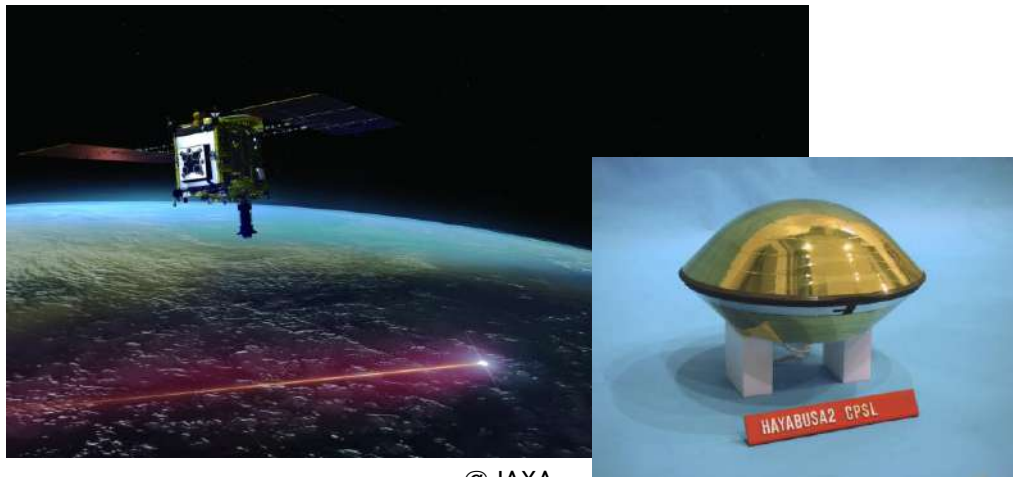

報道関係機関各位

2021年8月10日(火)15時配布
つくばエキスポセンター

9月10日(金)～9月14日(火) 小惑星探査機「はやぶさ2」帰還カプセル展示のお知らせ

@JAXA

つくばエキスポセンター(所在地:茨城県つくば市吾妻2-9、館長:中原 徹)は、9月10日(金)～9月14日(火)まで小惑星探査機「はやぶさ2」の帰還カプセル展示を行います。

小惑星リュウグウへの6年の旅を終え、地球に帰還したカプセルの勇姿をこの機会にぜひご覧ください。

以上

完全事前予約 入館券で見学可

小惑星探査機「はやぶさ2」帰還カプセル展示

※展示品は一部レプリカです。

小惑星リュウグウへの6年の旅を終え、地球に帰還したカプセルの勇姿をこの機会にぜひご覧ください。

撮影禁止

展示品・映像は撮影禁止です。
ご理解とご協力をお願い致します。

2021年