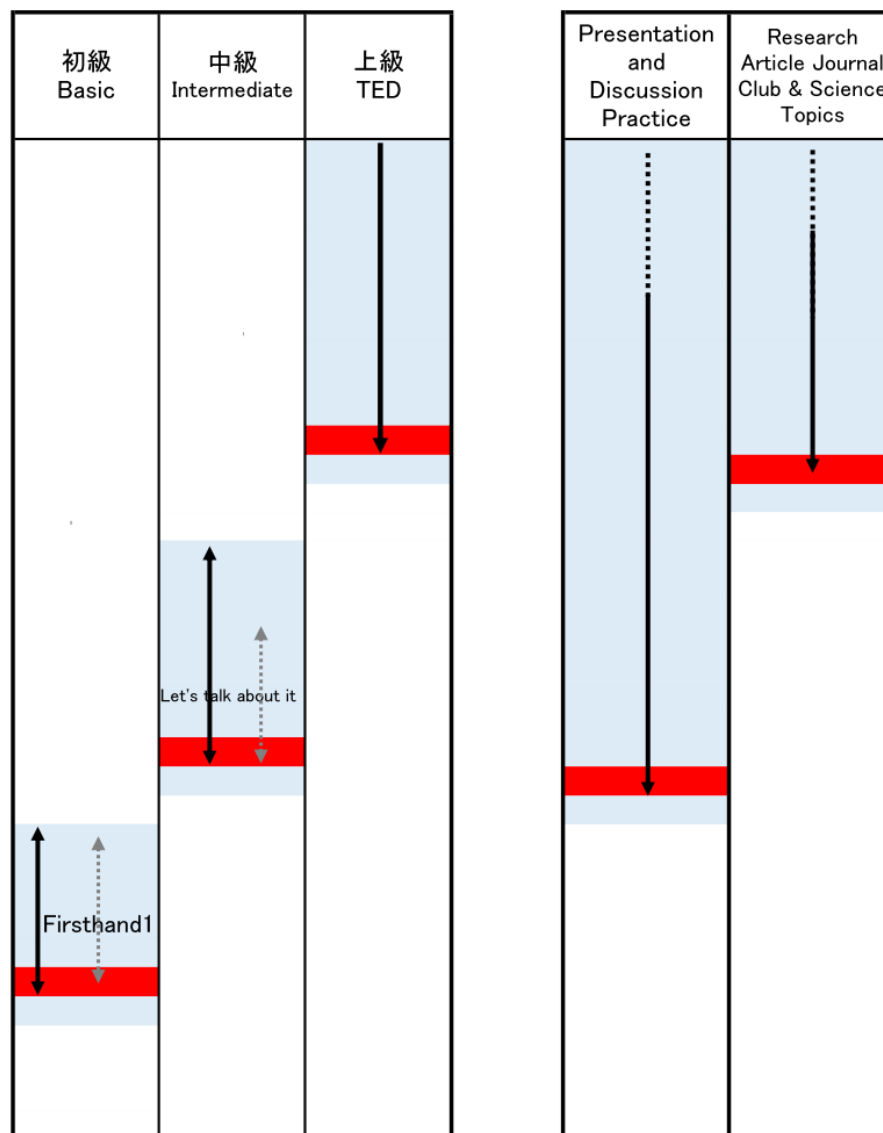

各クラスに必要な英語レベルの目安

この表は、各クラスで授業の理解に必要とするリスニング、語彙及び文法力のレベルを示しています。初めての方は、この表を目安にご応募ください。

なお、ご応募の際これまでに受講された方は、講師より適切なクラスレベルをお勧めする場合がございます。レベルがあまりに違う場合、適応するには相当な努力が必要と思われます。

英検 EIKEN	TOEIC	欧州共 通レベル CEFR
----	----	C 2
1級	900	C 1
	880 860 840 820 800 780 760	
準1級	740	B 2
	720 700 680 660 640 620 600 580 560 540	
2級	520	B 1
	500 480 460 440 420	
準2級	400	A 2
	380	
3級 4級	365	A 1
	340 320 300	

※使用するテキストの各推奨レベルを点線で示しています。
クラスでは講師が用意する教材も使いながら授業をします。