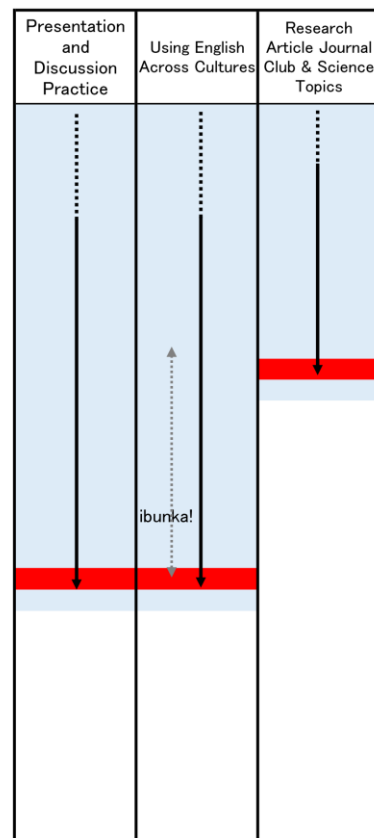

各クラスに必要な英語レベルの目安

この表は、各クラスで授業の理解に必要とするリスニング、語彙及び文法力のレベルを示しています。
初めての方は、この表を目安にご応募ください。

なお、ご応募の際これまでに受講された方は、講師より適切なクラスレベルをお勧めする場合がございます。
レベルがあまりに違う場合、適応するには相当な努力が必要と思われます。

英検 EIKEN	TOEIC	欧州共 通レベル CEFR
----	----	C 2
1級	900	C 1
	880	
	860	
	840	
	820	
	800	
	780	
	760	
準1級	740	B 2
	720	
	700	
	680	
	660	
	640	
	620	
	600	
	580	
	560	
	540	
2級	520	B 1
	500	
	480	
	460	
	440	
	420	
準2級	400	A 2
	380	
3級 4級	365	A 1
	340	
	320	
	300	

※使用するテキストの各推奨レベルを点線で示しています。
クラスでは講師が用意する教材も使いながら授業をします。