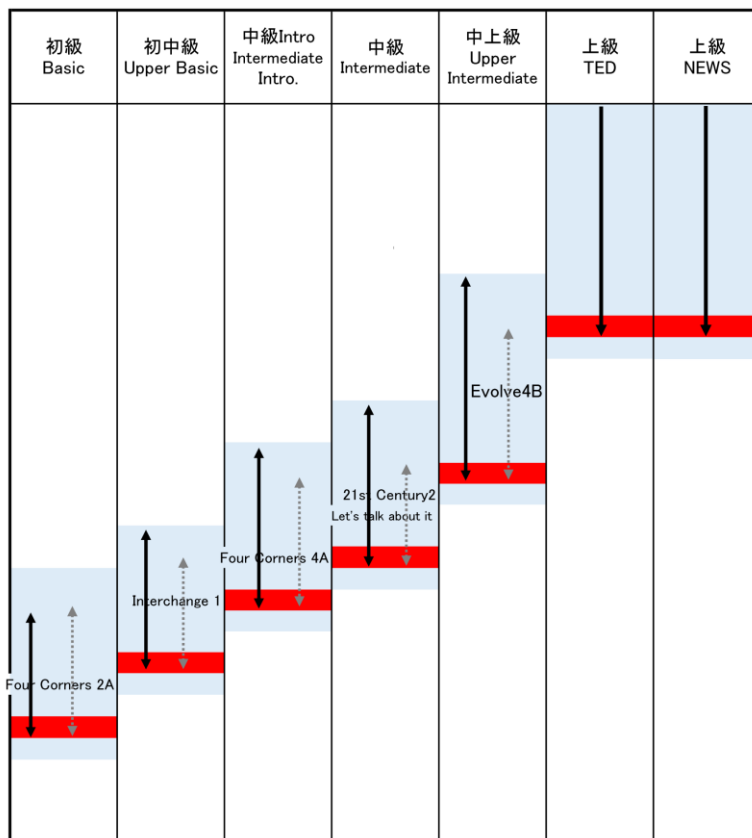

各クラスに必要な英語レベルの目安

この表は、各クラスで授業の理解に必要とするリスニング、語彙及び文法力のレベルを示しています。
初めての方は、この表を目安にご応募ください。

なお、ご応募の際これまでに受講された方は、講師より適切なクラスレベルをお勧めする場合がございます。
レベルがあまりに違う場合、適応するには相当な努力が必要と思われます。

英検 EIKEN	TOEIC	欧州共 通レベル CEFR
----	----	C 2
1級	900	C 1
	880	
	860	
	840	
	820	
	800	
	780	
	760	
準1級	740	B 2
	720	
	700	
	680	
	660	
	640	
	620	
	600	
	580	
	560	
	540	
2級	520	B 1
	500	
	480	
	460	
	440	
	420	
準2級	400	A 2
	380	
3級 4級	365	A 1
	340	
	320	
	300	

※使用するテキストの各推奨レベルを点線で示しています。
クラスでは講師が用意する教材も使いながら授業をします。