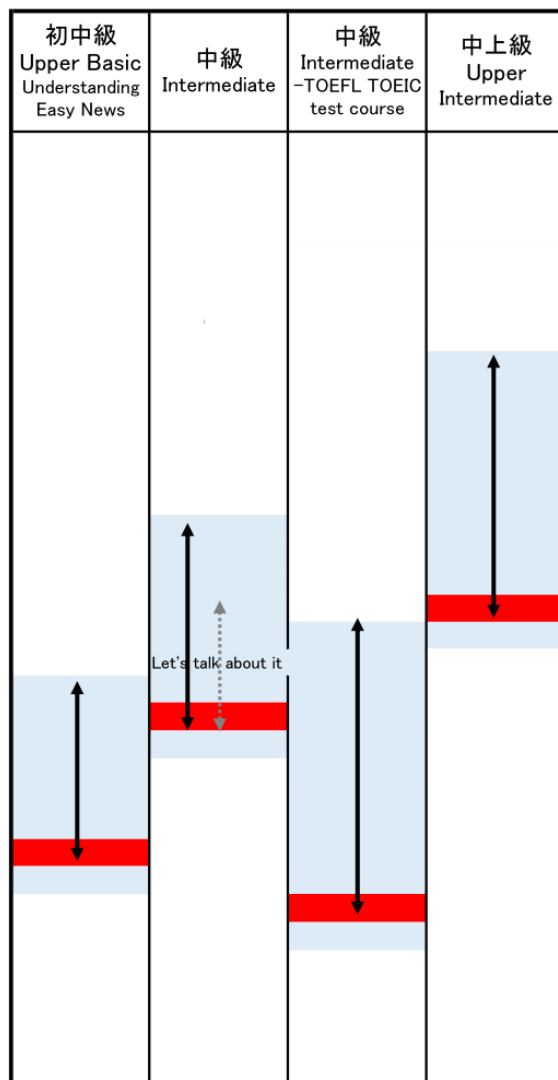

## 各クラスに必要な英語レベルの目安

この表は、各クラスで授業の理解に必要とするリスニング、語彙及び文法力のレベルを示しています。初めての方は、この表を目安にご応募ください。

なお、ご応募の際これまでに受講された方は、講師より適切なクラスレベルをお勧めする場合がございます。レベルがあまりに違う場合、適応するには相当な努力が必要と思われます。

英検 EIKEN	TOEIC	欧州共 通レベル CEFR
----	----	C 2
1級	900	C 1
	880	
	860	
	840	
	820	
	800	
	780	
	760	
準1級	740	B 2
	720	
	700	
	680	
	660	
	640	
	620	
	600	
	580	
	560	
	540	
2級	520	B 1
	500	
	480	
	460	
	440	
	420	
準2級	400	A 2
	380	
3級 4級	365	A 1
	340	
	320	
	300	

※使用するテキストの各推奨レベルを点線で示しています。クラスでは講師が用意する教材も使いながら授業をします。