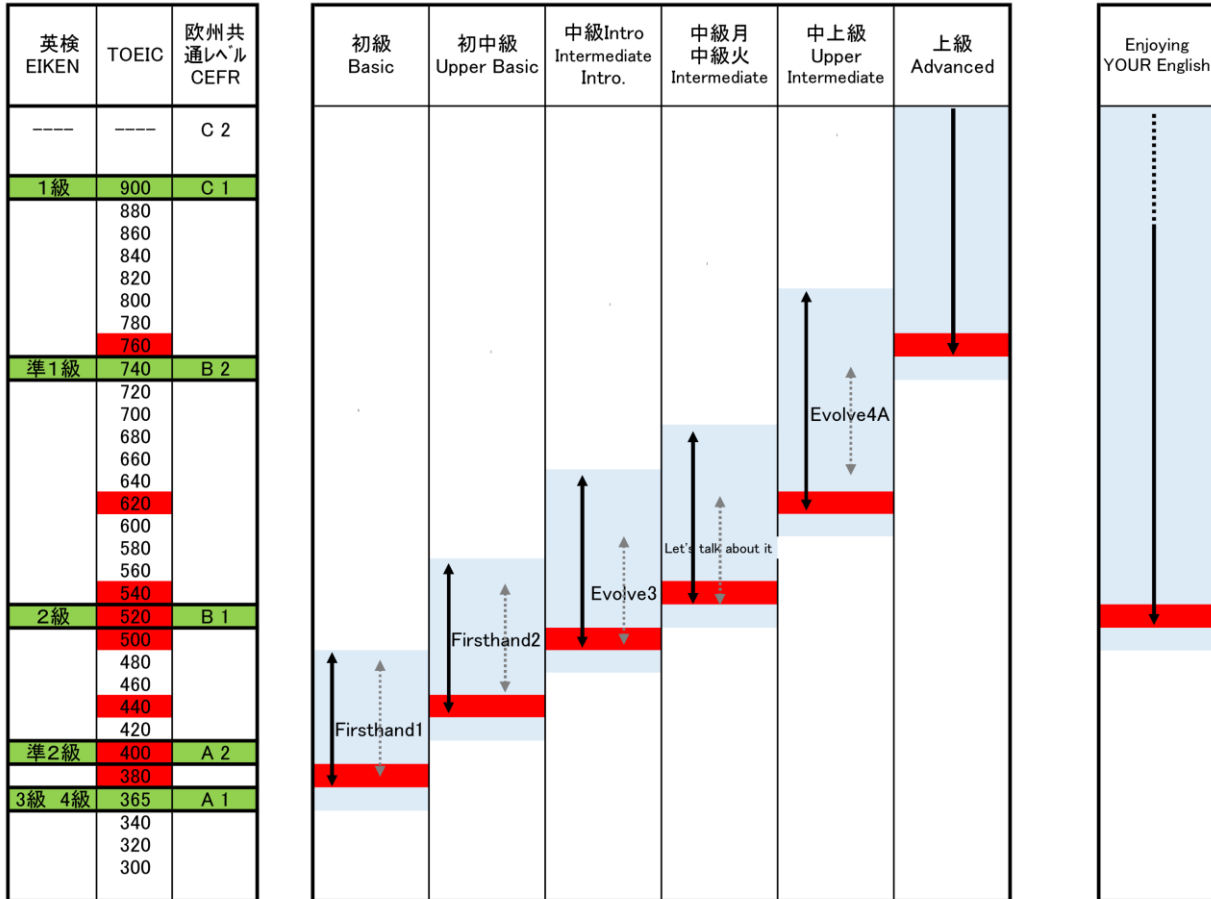

各クラスに必要な英語レベルの目安

この表は、各クラスで授業の理解に必要とするリスニング、語彙及び文法力のレベルを示しています。

初めての方は、この表を目安にご応募ください。

なお、すでに研修を受けた経験がある方やスコアが低くても会話力がある方は、希望するクラスにご応募ください。希望すれば基本的にどのクラスでも受講できます。

しかし、レベルがあまりに違う場合、適応するには相当な努力が必要と思われます。

※参考テキストの推奨レベルを点線で示しています。
 クラスでは講師が用意する教材を使いながら授業をします。